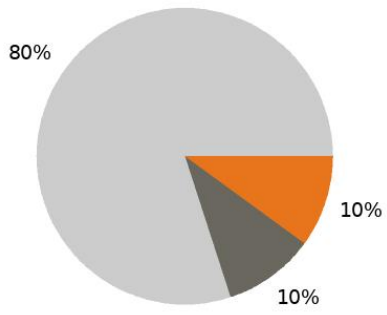

1 - 3

Kundenstruktur

■ Privatkunden ■ Öffentliche Auftraggeber ■ gewerbliche Kunden

Absatzgebiete

Angebot

Beschreibung

Ein erfolgreich geführtes Friseurgeschäft in zentraler Lage von Weimar steht im Rahmen einer Nachfolgeregelung zum Verkauf. Vor ca. 25 Jahren hat die jetzige Inhaberin den Salon erfolgreich übernommen und ihn seither mit viel Engagement weiterentwickelt. Sie konnte nicht nur den Kundenstamm kontinuierlich vergrößern, sondern auch langfristig binden. Durch ihre eigene Erfahrung versteht sie die Herausforderungen und Chancen, die mit einer Geschäftsübernahme einhergehen und kann sich daher bestens mit den Übernehmern identifizieren. Das Geschäft, wird bereits seit 2009 von der Inhaberin erfolgreich geführt. Dieser Salon erstreckt sich über zwei Ebenen und verfügt über insgesamt acht Bedienungsplätze, die eine optimale Organisation der Arbeitsabläufe ermöglichen. Eine ausgezeichnete Busanbindung und zahlreiche Parkmöglichkeiten in unmittelbarer Nähe unterstreichen die Attraktivität des Standorts. Ein engagierter Mitarbeiter trägt maßgeblich zum reibungslosen Betriebsablauf bei und schafft eine angenehme Atmosphäre, in der sich die Kundschaft wohlfühlt. Das Ladenlokal ist angemietet und bietet eine ansprechende Ausstattung, die den Ansprüchen eines professionellen Friseurbetriebs gerecht wird. Dieses Angebot bietet die Möglichkeit, ein solides Fundament für den eigenen unternehmerischen Erfolg zu nutzen und auf einer bewährten Basis weiterzuführen.

Übergabeform

Verkauf

geplanter Übergabezeitpunkt

innerhalb von 2 Jahren

■ regional ■ thüringenweit ■ bundesweit

Leistungsangebot

■ Handel ■ Dienstleistungen ■ Produkte